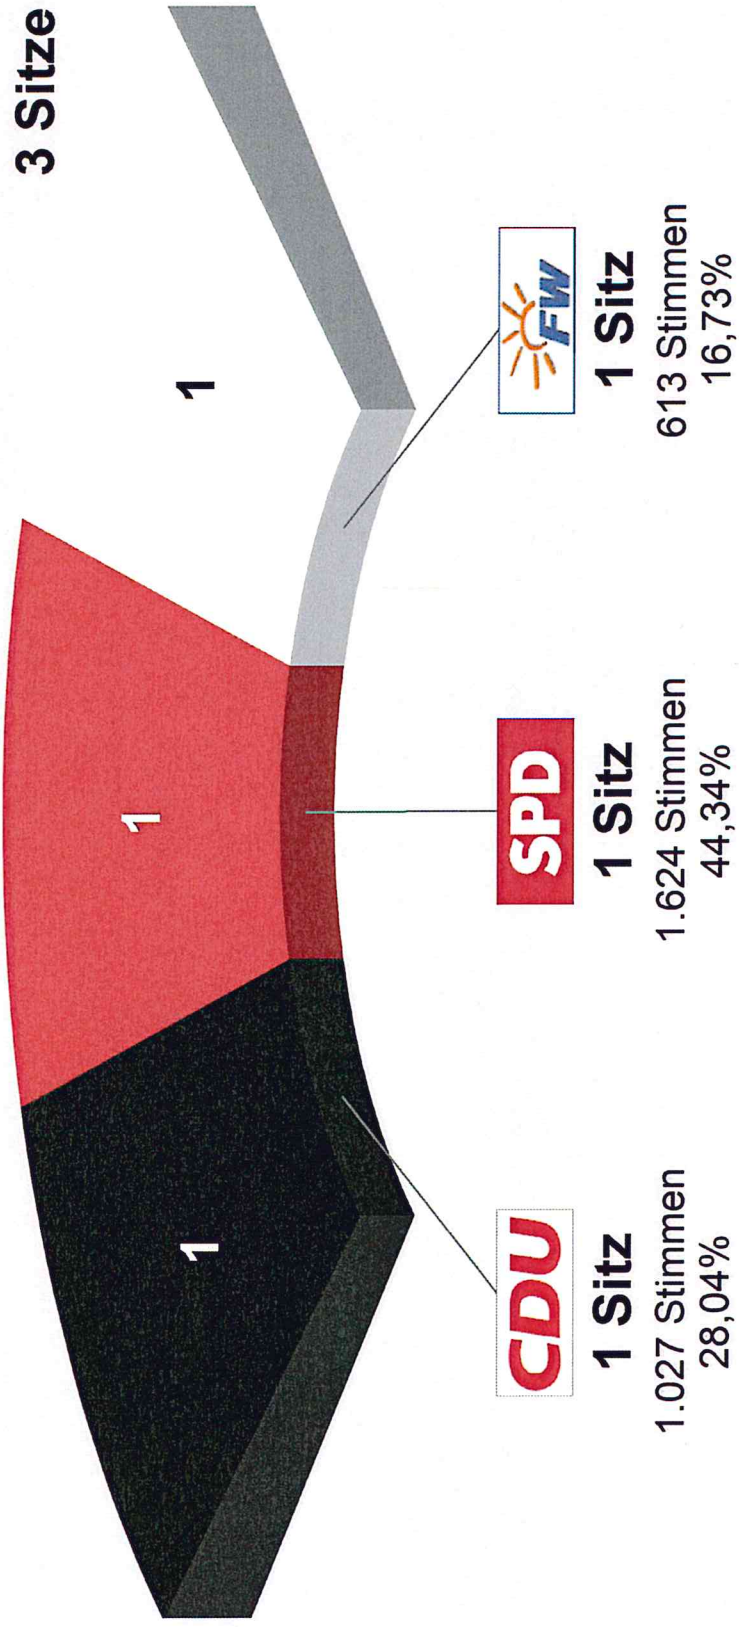

Ortsbeirat Steinbach 2016
Vorläufige Sitzverteilung