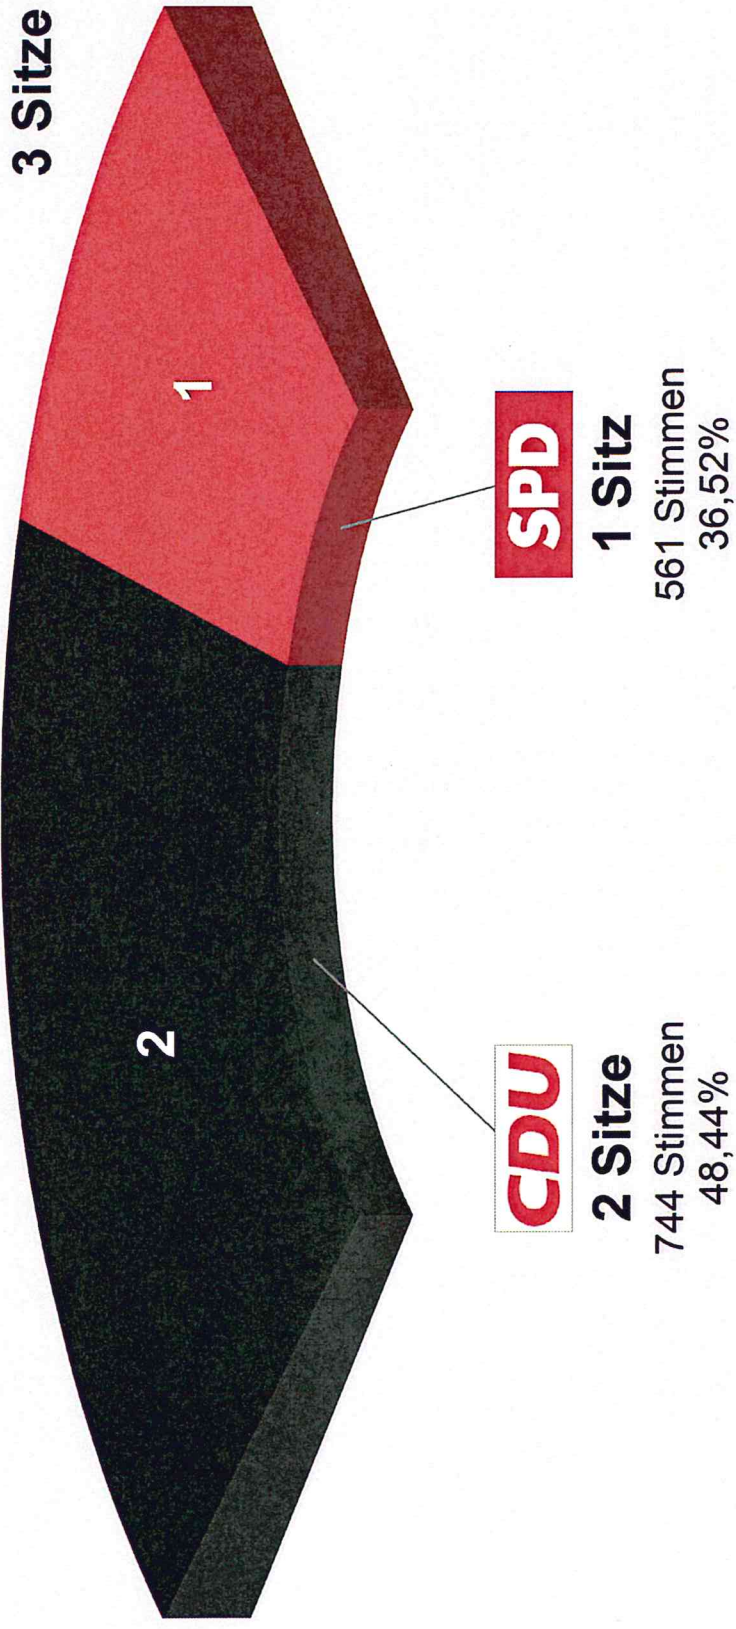

Kommunalwahl am 06. März 2016; Zusammenstellung des Endergebnisses der Ortsbeiratswahl Albach, Gemeinde Fernwald

Nr	Bereich	Wahlb. ohne Sperrv.	A1	Wahlb. mit Sperrv.	A2	Wahlb. nach § 16a, 2 KWVO	A3	Wahlb. insges.	A	Wahlb. dav. mit Wahlschein	B	Abgegebene Stimmen	Wahlbeteiligung	Ungült. Stimmen	C	D	Gültige Stimmen	CDU	SPD	FW Fernwald
5	Albach, BGH Albach	777		151		0		928		0		1.120	41,38	0		1.120	554	379	187	
	in %	83,73		16,27		0,00				0,00				0,00		100	49,46	33,84	16,70	
90001	Briefwahl	0		0		0		0		140		416	0,00	0		416	190	182	44	
	in %	0,00		0,00		0,00				100				0,00		100	45,67	43,75	10,58	
	Gesamt	777		151		0		928		140		1.536	56,47	0		1.536	744	561	231	
	in %	83,73		16,27		0,00				26,72				0,00		100	48,44	36,52	15,04	

Fernwald, 10.03.2016

**Ortsbeirat Albach 2016**  
Vorläufige Sitzverteilung